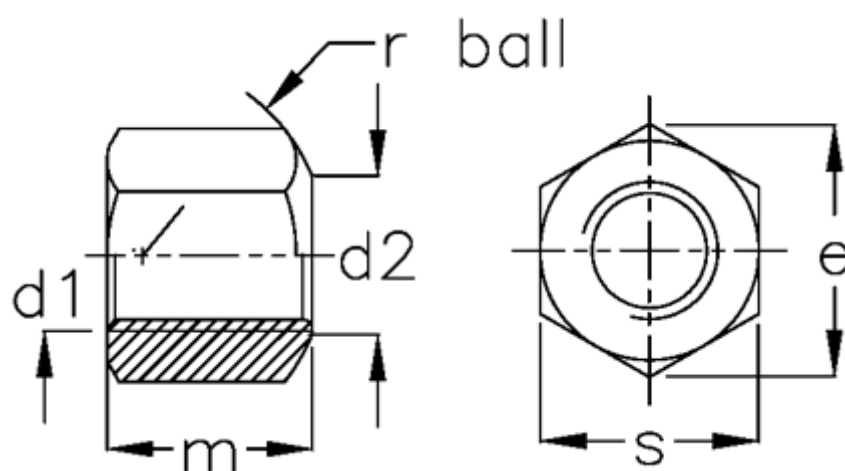

Varenummer: 206330M24B  
Beskrivelse: E+G Sekskantmøtrik  
DIN 6330-M24-B

## Mål

d1 = M24

d2 = 26.0

e = 41.6

m = 36

r = 32

s = 36